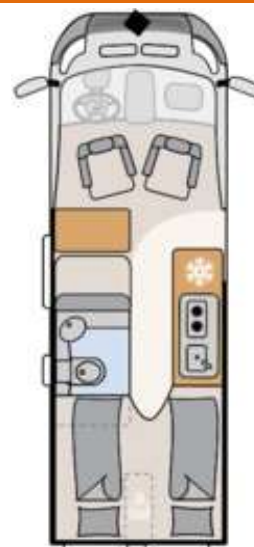

## Dethleffs Globetrail 640

Druh nástavby	vestavba
Podvozek	Peugeot Boxer
Motor / převodovka	BlueHDi 2,2 l 165 PS / manuální
Délka	636 cm
Šířka	205 cm
Výška	265 cm
Vnitřní výška v obytné části	190 cm
Rozvor	404 cm
Provozní hmotnost	3.180 kg
Celková hmotnost	3.499 kg
Doložnost	319 kg
Počet míst k sezení (spaní)	4 (3) osob
Topení	Plynové topení Combi 4
Obsah lednice (z toho mrazák)	84 (6,1) l
Obsah nádrže vody vč.bojleru (snížený objem)	100 (20) l
Obsah nádrže odpadní vody	90 l
Baterie	105,95,95 Ah
Nabíječka	20 A
Zásuvky 12 V / 230 V /USB	1/2/4

### Výbava:

Potahy Camino (12429); Peugeot Boxer BlueHDi (2,2 l / 165 PS) (12893); Artense Grey Metallic (10943); Přídavné okno (354); Dodatečné 3. lůžko (1944); Automatické přepínání plynových lahví vč. nárazového senzoru (1577); 2. nástavbová baterie 95 Ah (830); Mlhovky (1426); Bezpečnostní paket (11060); Automatická klimatizace kabiny (1429); Asistent mrtvého úhlu (11058)

### Základní výbava vozu Peugeot

Baterie 105 Ah
Airbag spolujezdce
Výškově nastavitelné sedadlo
Otočné kapitánské křeslo s loketními opěrkami
Tempomat
Držák nápojů
DAB střešní anténa s reproduktorem a přípravou pro rádio
Nádrž na naftu 90 litrů
ESP
Elektricky nastavitelná a vyhřívaná vnější zpětná zrcátka
Elektricky ovládaná okna
Sedadlo řidiče/spolujezdce z látky jako obývací pokoj
Sedadlo řidiče/spolujezdce otočné, sedadlo řidiče také výškově nastavitelné
Airbag řidiče
Klimatizace kabiny
Sedadlo řidiče s nastavitelným sklonem
Držák na tablet a smartphone
LED světla pro denní svícení (Globetrail 640)
Kožený volant a hlavice řadicí páky
Sada na opravu pneumatik Fix & Go
Posilovač řízení
Techno Trim: Hliníkové aplikace na větracích otvorech
USB nabíjecí port
Centrální zamykání
Centrální odkládací schránka