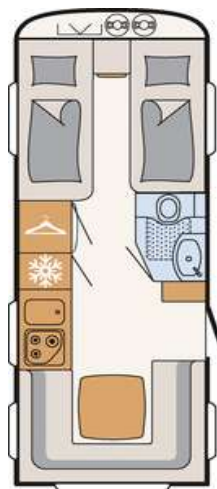

Základní údaje

Šířka	230 cm
Délka nástavby	620 cm
Celková délka	766 cm
Výška	265 cm
Provozní hmotnost	1310 kg
Celková hmotnost	1500 kg
Doložnost*	190 kg
Možnost navýšení celkové hmotnosti	1800 kg
počet spacích míst**	4
Lůžko / předeek	200x85 190x85 cm
Lůžko / boční	- cm
Lůžko / zadek	210x135 cm
Podvozek - náprava	1
Topení	Truma Combi 4GE
Lednička	142 l
z toho mrazák	15 l
Nádrž na vodu/odpadní nádrž	44/22 l

* Pouze ve spojení s příplatkovou výbavou "Přestavba jednolůžka na dvojlůžka"

**Maximální počet míst na spaní je dán přestavbou sezení a volbou různých typů příplatkových výbav

*** Objem uváděný v závorkách označuje snížený objem nádrže na pitnou vodu