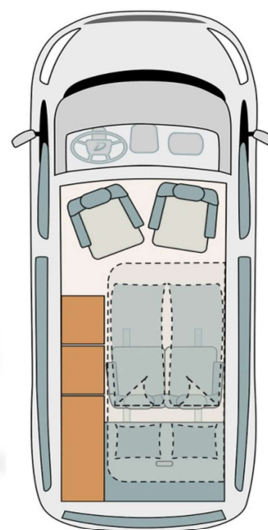

Dethleffs Globevan V2

Druh nástavby	vestavba
Podvozek	Ford Transit
Motor / převodovka	2,0 l EcoBlue 130 PS / automatická
Délka	497 cm
Šířka	227 cm
Výška	210 cm
Vnitřní výška se zvýšenou střechou	240 cm
Rozvor	293 cm
Provozní hmotnost	2.720 kg
Celková hmotnost	3.240 kg
Doložnost	520 kg
Počet míst k sezení (spaní)	4 (4) osob
Topení	Nezávislé naftové
Obsah lednice (z toho mrazák)	32 l
Obsah nádrže vody vč.bojleru (snížený objem)	16 l
Obsah nádrže odpadní vody	0 l
Baterie	95 Ah
Nabíječka	20 A
Zásuvky 12 V / 230 V /USB	2/1/5

Konstrukce

Černá výsuvná střecha s panoramatickou funkcí a dvojitě odpruženou ložnou plochou
Střešní lišty na obou stranách
Obložení bočních stěn
Multifunkční stůl
Otočná sedadla vpředu
Lavička na spaní se dá posouvat po kolejnicích
Úložné boxy, vyjímatelné
Sendvičová podlaha
Venkovní sprcha